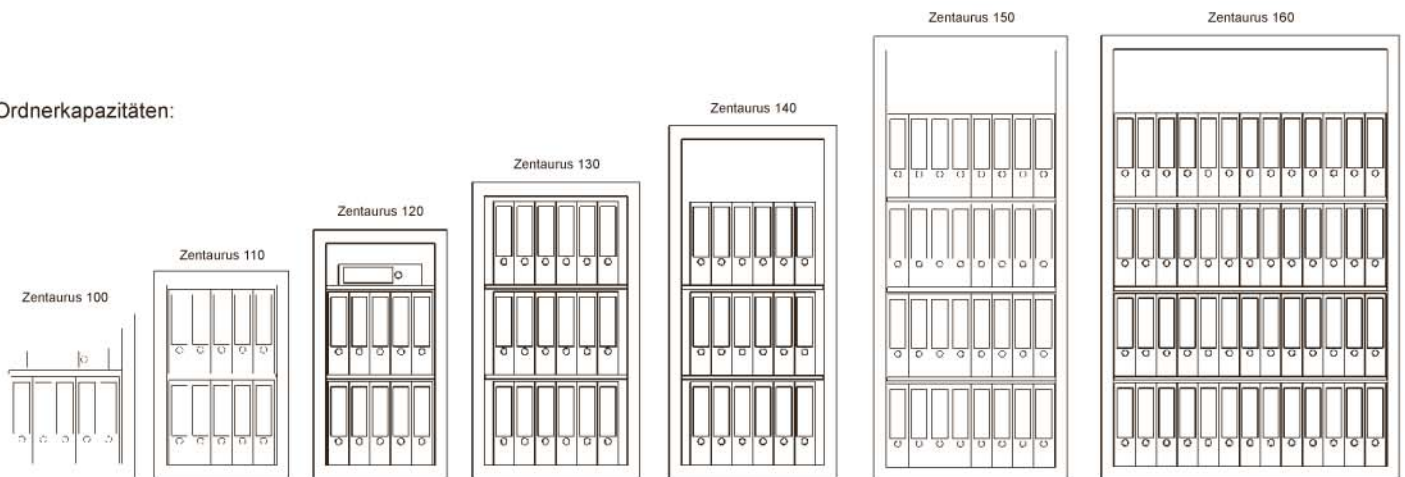

Türanschlag: rechts serienmäßig
Beschlag: Beschlag 2000, 82 mm vorstehend
Lackierung: lichtgrau (RAL 7035), weitere Farben auf Anfrage

Artikel-Nr. gegen Aufpreis lieferbar:

- 003336-00000 · Innentresor mit DB-Schloss, 200 mm hoch
- 003371-00000 · Innentresor mit Zylinderschloss, 200 mm hoch
- 003372-00000 · Hängeregistratur ausziehbar
- 003373-00000 · Fachboden ausziehbar
- 004111-00000 · DB-Schloss "Mauer 70079" anstatt mech. Zahlenkombinationsschloss
- 004112-00000 · Zweites mech. Zahlenkombinationsschloss "La Gard 1985" anstatt DB
- 004113-00000 · Elektronikschloss "Kaba-Paxos Set 1 + 5"
- 004115-00000 · Elektronikschloss "Combogard 66 E 6040/3125" statt DB
- 999991-03160 · zusätzlicher Einhaxschlüssel "Mauer", 160 mm lang
- 000019-00002 · Türanschlag links

Ordnerkapazitäten: